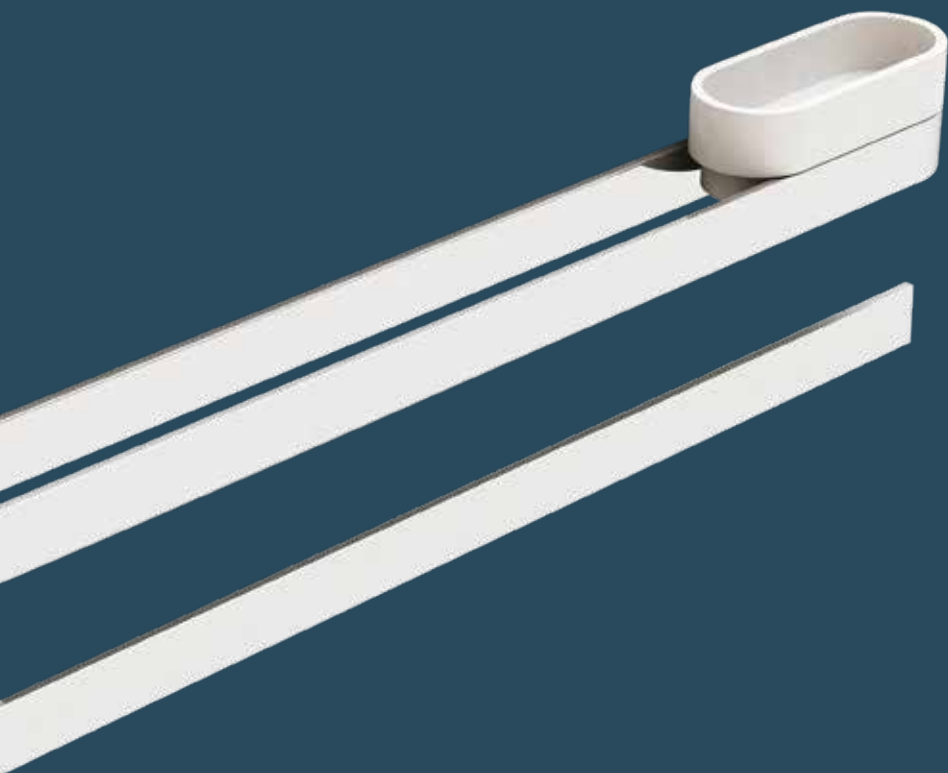

NASTRO

DESIGN
MICHEL BOUCQUILLON

Garanzia 10 anni
Warranty 10 years

Possibilità di incollo
Ability to paste

Nuova collezione
New collection

Disponibile resina in colore nero
Available resin in colour black

Possibilità in nero opaco
Available Black matt finish