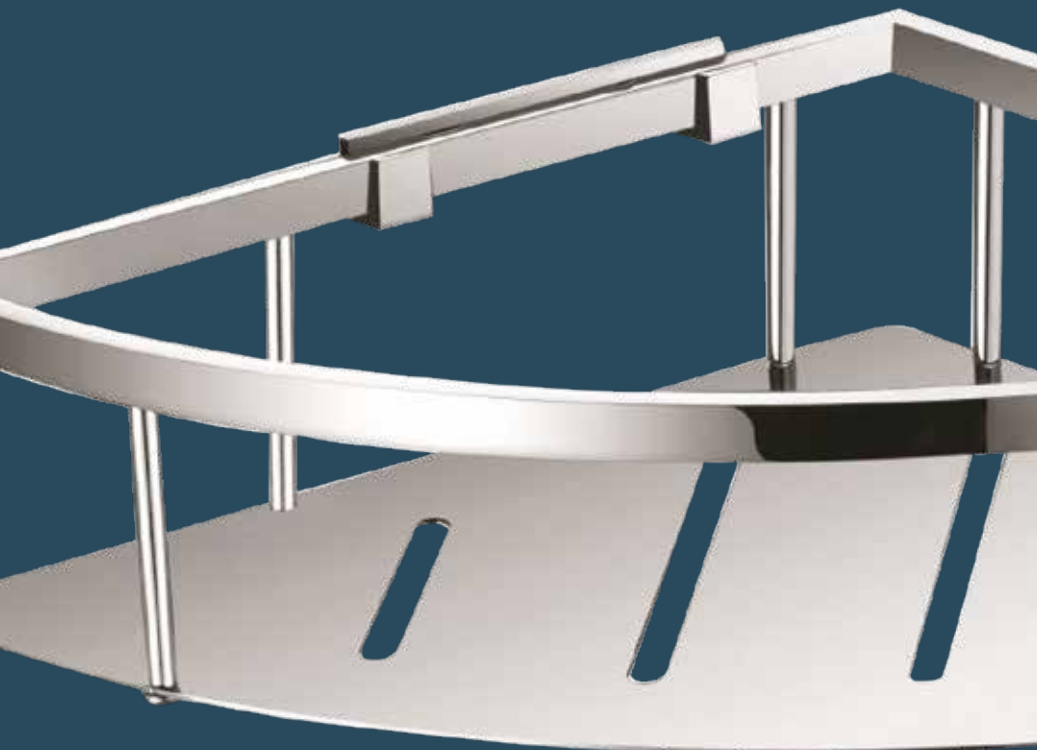

N I N F A

Garanzia 10 anni
Warranty 10 years

NIN01

Portaspugna

Sponge holder

Schwamm ablage rechteckig

Porte eponge

Esponjera

→ 13,5 cm ↗ 10 cm ↑ 4 cm

NIN02

Portaspugna

Sponge holder

Schwamm ablage rechteckig

Porte eponge

Esponjera

→ 20 cm ↗ 11 cm ↑ 4 cm

NIN03 Angolare doccia

Corner shelf Eckschwammkorb
 Angulaire de douche Angular ducha

→ 16 cm ↗ 12,5 cm ↑ 4 cm

NIN11 Angolare doccia

Corner shelf Eckschwammkorb
 Angulaire de douche Angular ducha

→ 21,5 cm ↗ 21,5 cm ↑ 6 cm

NIN04 Angolare doccia

Corner shelf Eckschwammkorb
 Angulaire de douche Angular ducha

→ 22 cm ↗ 15,5 cm ↑ 4 cm

NIN12 Portaspugna

Sponge holder Schwamm ablage rechteckig
 Porte eponge Esponjera

→ 30 cm ↗ 13 cm ↑ 6 cm