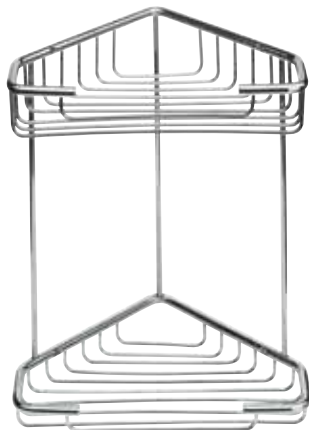

→ 13,5 cm ↗ 10 cm ↑ 4 cm

NIN02

Portaspugna

Sponge holder

Schwamm ablage rechteckig

Porte eponge

Esponjera

→ 20 cm ↗ 11 cm ↑ 4 cm

NIN03 Angolare doccia

Corner shelf Eckschwammkorb
 Angulaire de douche Angular ducha

→ 16 cm ↗ 12,5 cm ↑ 4 cm

NIN11 Angolare doccia

Corner shelf Eckschwammkorb
 Angulaire de douche Angular ducha

→ 21,5 cm ↗ 21,5 cm ↑ 6 cm

NIN04 Angolare doccia

Corner shelf Eckschwammkorb
 Angulaire de douche Angular ducha

→ 22 cm ↗ 15,5 cm ↑ 4 cm

NIN12 Portaspugna

Sponge holder Schwamm ablage rechteckig
 Porte eponge Esponjera

→ 30 cm ↗ 13 cm ↑ 6 cm

NIN05 Angolare doccia

Corner shelf Eckschwammkorb
 Angulaire de douche Angular ducha

→ 23,5 cm ↗ 16,5 cm ↑ 28 cm

NIN13 Portaspugna

Sponge holder Schwamm ablage rechteckig
 Porte eponge Esponjera

→ 23,5 cm ↗ 16,5 cm ↑ 68 cm