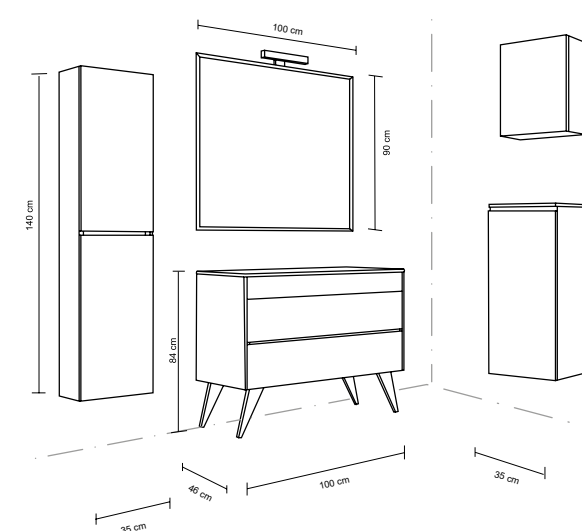

20.

1. **CLP12** - Sottol. a terra c/2 cassettei -
   Floor standing cabinet with 2 drawers - Unterschrank wandhängend mit 2 Auszügen und Füße - Meuble sous lavabo au sol avec 2 tiroir
2. ---
3. **CER100** - Lavabo in ceramica -
   Ceramic Washbasin - Keramik Waschbecken - Lavabo à poser en céramique
4. ---
5. **BSB170** - Specchio bisellato rev. c/ lamp. Led -
   H/V Chamfered mirror with Led lamp - Spiegelement mit Facettenschiff mit LED-Lampe verchromt - Miroir biseauté réversible avec Lampe LED
6. ---
7. **CL31** - Colonna c/2 ante -
   H/V Column storage with 2 doors - Hochschrank links und rechts verwendbar mit 2 Tür - Meuble colonne 2 portes
8. ---
9. **CL27** - Base sosp. c/1 anta rev. -
   H/V Hanging wall with 1 door - Highboard links und rechts verwendbar mit 1 Tür - Meuble suspendu 1 porte
10. ---
11. **CL11** - Pensile rev. c/1 Anta -
    H/V Hanging Unit with 1 door - Hängeschrank links mit 1 Tür - Meuble haut réversible avec 1 porte

FINITURA - FINISHES - AUZBERG - FINISESE

Laccato / Lacquered / Lackiert / Laqué: -**104 HORSE**
Lavabo / Washbasin / Waschbecken/ Lavabo: **Bianco Lucido/ Glossy White/ Weiss glänzend/ Blanc brillante**