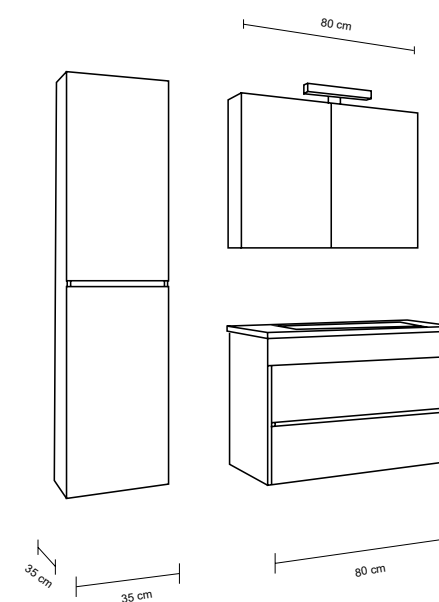

21.

1. **CL82** - Sottol. sospeso c/2 cassettei -
   Wall hung cabinet with 2 drawers - Unterschrank wandhängend mit 2 Auszügen - Meuble sous lavabo - 2 tiroirs
2. ---
3. **CER080** - Lavabo in ceramica -
   Ceramic Washbasin - Keramik Waschbecken - Lavabo à poser en céramique
4. ---
5. **MN18** - Specchio contenitore c/2 ante e lamp. a Led
   Mirror cabinet with 2 doors and Led Lamp - Spiegelschrank mit 2 Türen und Led Beleuchtung - Meuble à miroir avec lampe LED - 2 portes
6. ---
7. **CL31** - Colonna c/2 ante -
   H/V Column storage with 2 doors - Hochschrank links und rechts verwendbar mit 2 Tür - Meuble colonne 2 portes

FINITURA - FINISHES - AUZBERG - FINISESE

Legno / Wood / Holzarten / Finitions bois: -**25 WOOL**
Lavabo / Washbasin / Waschbecken/ Lavabo: **Bianco Lucido/ Glossy White/ Weiss glänzend/ Blanc brillante**