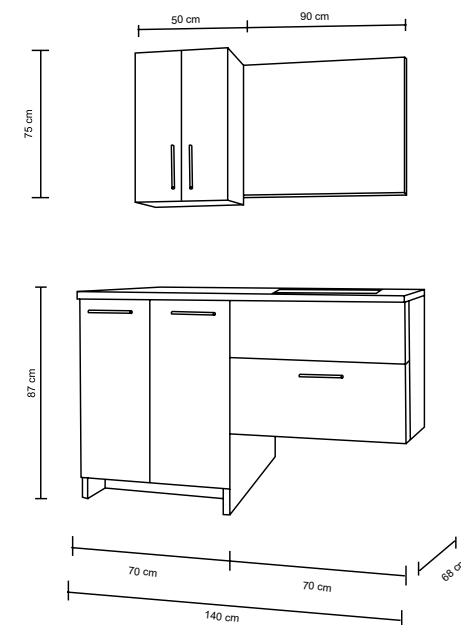

25.

CN71 - Sottol. sospeso c/1 cassetto -

Wall hung cabinet with 1 drawer - Unterschrank wandhängend mit 1 Auszug - Meuble sous lavabo 1 tiroir

CA70T - Sottol. a terra c/2 ante -

Floor standing cabinet with 2 doors - Unter Spüle auf den Boden mit 2 Türen - Meuble sous lavabo au sol - 2 portes

LAV14 - Lavabo in Tekorlux® -

Tekorlux® washbasin - Tekorlux® Waschbecken - Lavabo en Tekorlux®

PHIL90 - Specchio filolucido -

Polished edge mirror - Spiegeelement - Miroir bord poli

CN12 - Pensile c/2 ante -

Hanging Unit with 2 doors - Hängeschrank links mit 2 Tür - Meuble haut- 2 portes

FINITURA - FINISHES - AUZBERG - FINISESE

Legno / Wood / Holzarten / Finitions bois: - **29 DARKNESS**

Lavabo / Washbasin / Waschbecken/ Lavabo: **Bianco Lucido (Tekorlux®) / Tekorlux® Glossy White/ Tekorlux® Weiss glänzend/ Tekorlux® Blanc brillante**