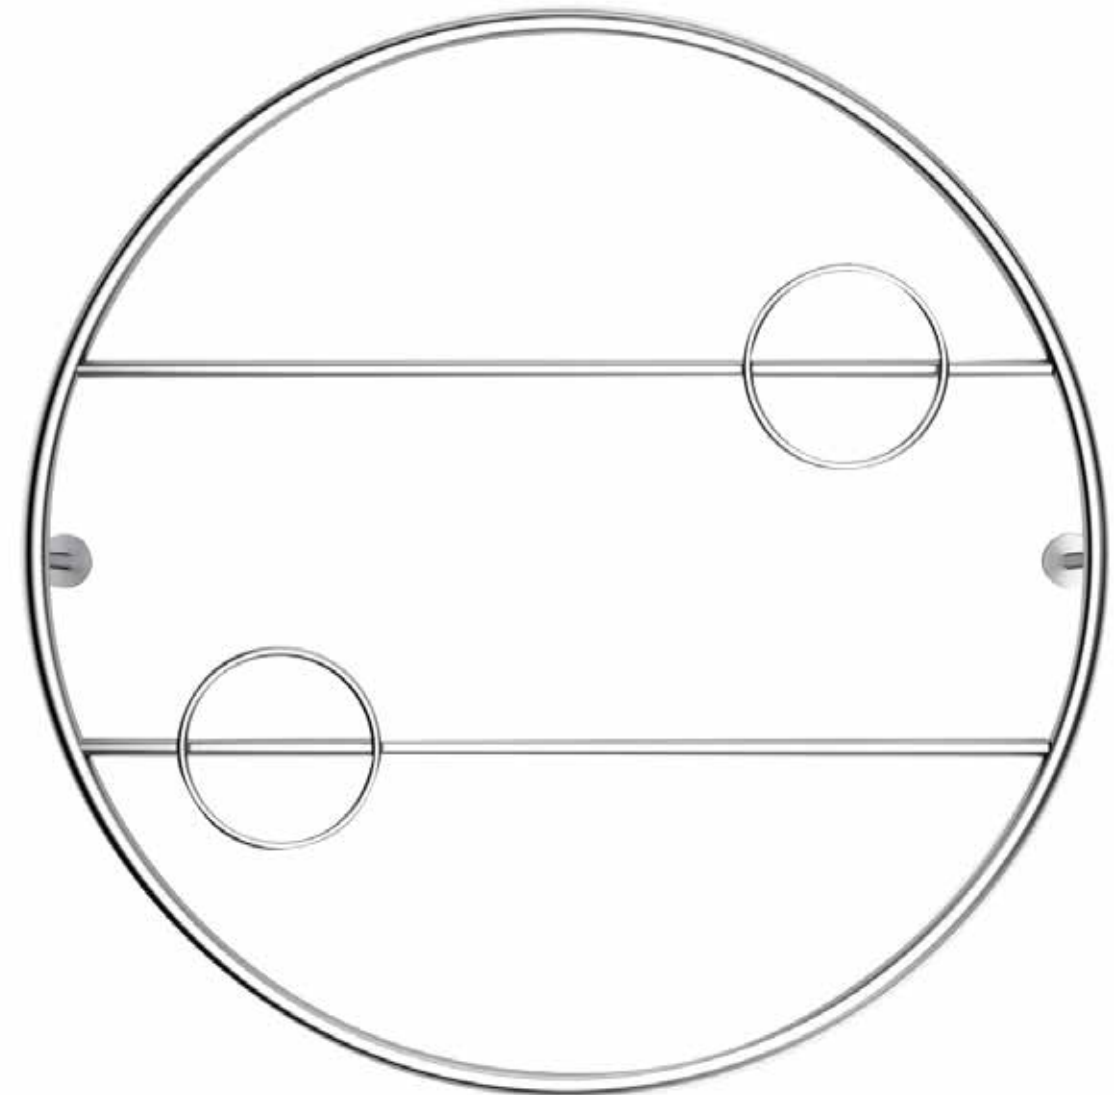

moon

Design by
ErvasBasilicoGirardi

a piece of
sky!

Moon, un concetto unico, un portasalvietta che diventa assoluto protagonista nel bagno, grazie al suo design e alla sua forma. Oltre alla bellezza, l'utilità di poter utilizzare più appoggi, per appendere più salviette insieme.

The Moon towel rail is a unique concept that is the main feature in the bathroom, thanks to its design and shape. Not only is it stunning, it is also convenient with several places for hanging several towels together.

Moon, un concept unique, un porte-serviettes qui devient le protagoniste absolu de la salle de bains grâce à son design et à sa forme. En plus de la beauté, l'utilité de pouvoir utiliser plusieurs supports pour accrocher plusieurs serviettes ensemble.

Moon es un concepto único, un toallero que se convierte en el protagonista absoluto del baño gracias a su diseño y forma. Además de la belleza, la utilidad de poder utilizar varios soportes para colgar varias toallas juntas.