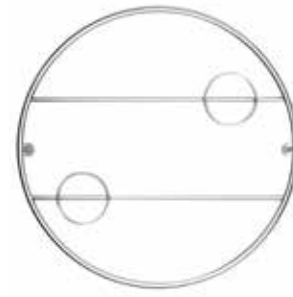

Portasalvietta

Towel rail

Porte serviette

Handtuchhalter

Toallero

Finiture - Finishes - Finitions - Ausführungen - Acabados

→ 60 cm ↗ 8 cm ↑ 56 cm

MOON

FREDDI