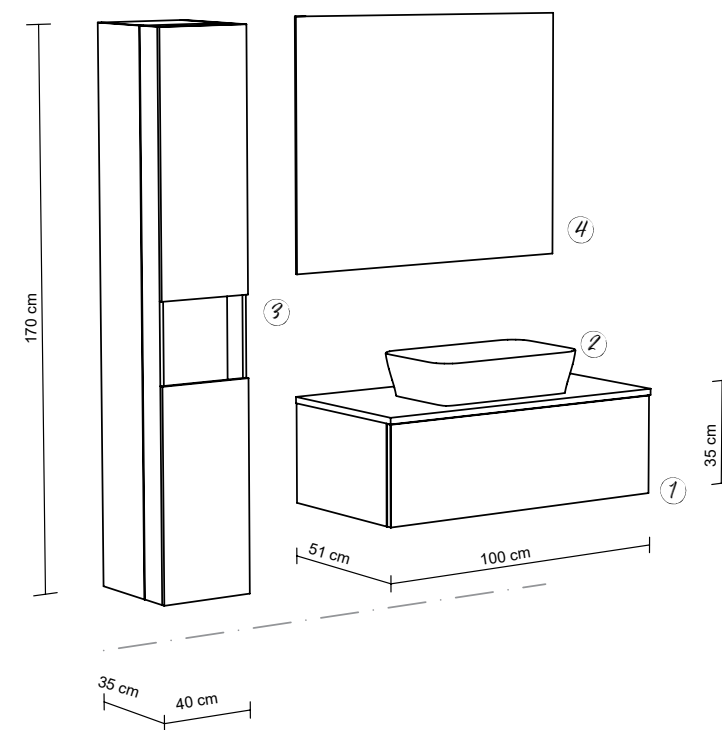

4) PHIL10 - Specchio filolucido

H/V Polished edge mirror - Spiegelement - Miroir bord poli réversible

→ 100 cm ↗ 2 cm ↑ 80 cm