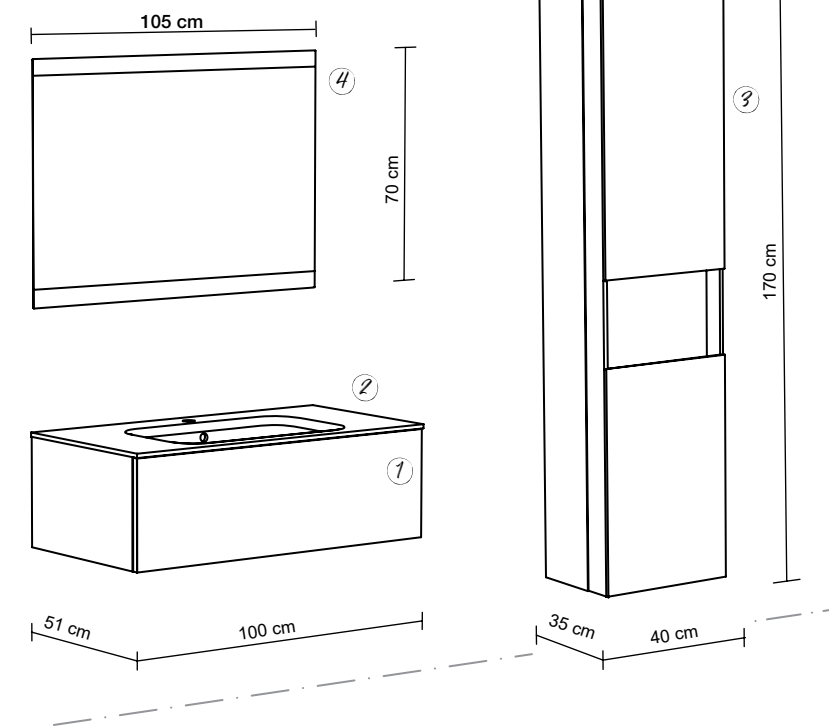

Dettagli composizione

1) ST11 - Sottolavabo sospeso c/1 cassetto
Wall hung cabinet with 1 drawer - Unterschrank wandhängend mit 1 Auszug - Meuble sous lavabo - 1 tiroir

→ 100 cm ↗ 50 cm ↑ 33 cm

Legno / Wood / Holzarten / Finitions bois: **-60 BARRÉ LIGHT**

2) CH0100 - Lavabo in Tekorlux®
Tekorlux® washbasin - Tekorlux® Waschbecken - Lavabo en Tekorlux®

→ 100 cm ↗ 50 cm ↑ 1,2 cm

Bianco Opaco / White Matt / Weiss matt / Blanc mat

3) ST31 - Colonna contenitore c/2 ante e vano a giorno
Storage Column with 2 doors + open comp. - Highboard links und rechts verwendbar mit 2 Türen - Colonne 2 portes + espace ouvert

→ 40 cm ↗ 35 cm ↑ 170 cm

Legno / Wood / Holzarten / Finitions bois: **-60 BARRÉ LIGHT**

4) MAT10 - Specchio c/sabbiatura retroilluminata
Polished edge mirror - Spiegelement - Miroir bord poli

→ 105 cm ↗ 2 cm ↑ 70 cm