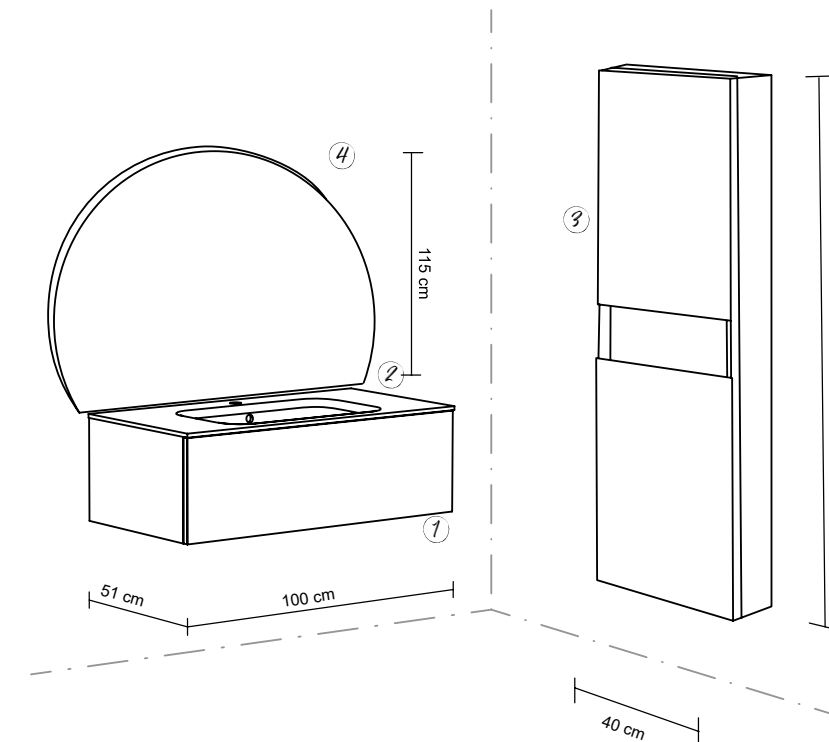

### 3) ST31 - Colonna contenitore c/2 ante e vano a giorno

Storage Column with 2 doors + open comp. - Highboard links und rechts verwendbar mit 2 Türen - Colonne 2 portes + espace ouvert

→ 40 cm ↗ 35 cm ↑ 170 cm

### 4) HAL100 - Specchio retroilluminato

Backlighted Mirror - Hinterleuchteter Spiegel - Miroir rétroéclairé

→ 130 cm ↗ 2 cm ↑ 115 cm

Lavabo con vasca integrata  
Washbasin with integrated countertop  
Massgeschneiderter waschtisch m. Ein-  
gebautem waschbecken  
Vasque avec plan intégré sur-mesure