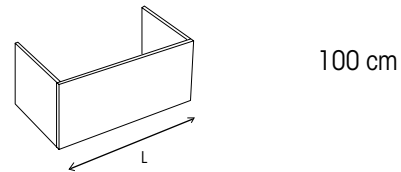

Dettagli linea

DIMENSIONI SOTTOLAVABO

CABINET DIMENSIONS - MASSE DES WASCHTISCHUNTERSCHRANKES -
DIMENSIONS DU MEUBLE SOUS LAVABO

100 cm

COMPLEMENTI DISPONIBILI

AVAILABLE COMPLEMENTS - VERFÜGBARES ZUBEHÖR - COMPLÉMENTS DISPONIBLES

COLONNA CONTENITORE C/2 ANTE E VANO A GIORNO

Storage Column with 2 doors + open comp.
Highboard links und rechts verwendbar mit 2 Türen
Colonne 2 portes + espace ouvert

SPECCHI ABBINABILI A QUESTA COLLEZIONE

MIRRORS THAT CAN BE COMBINED WITH THIS COLLECTION - MIT DIESER KOLLEKTION KOMBINIERBARE SPIEGEL - LES MIROIRS QUI PEUVENT ÊTRE COMBINÉS AVEC CETTE COLLECTION

SPECCHIO RETTANGOLARE *

Rectangular Mirror
Eckspiegel
Miroir Rectangulaire

SPECCHIO TONDO*

Round Mirror
Rundspiegel
Miroir Rond